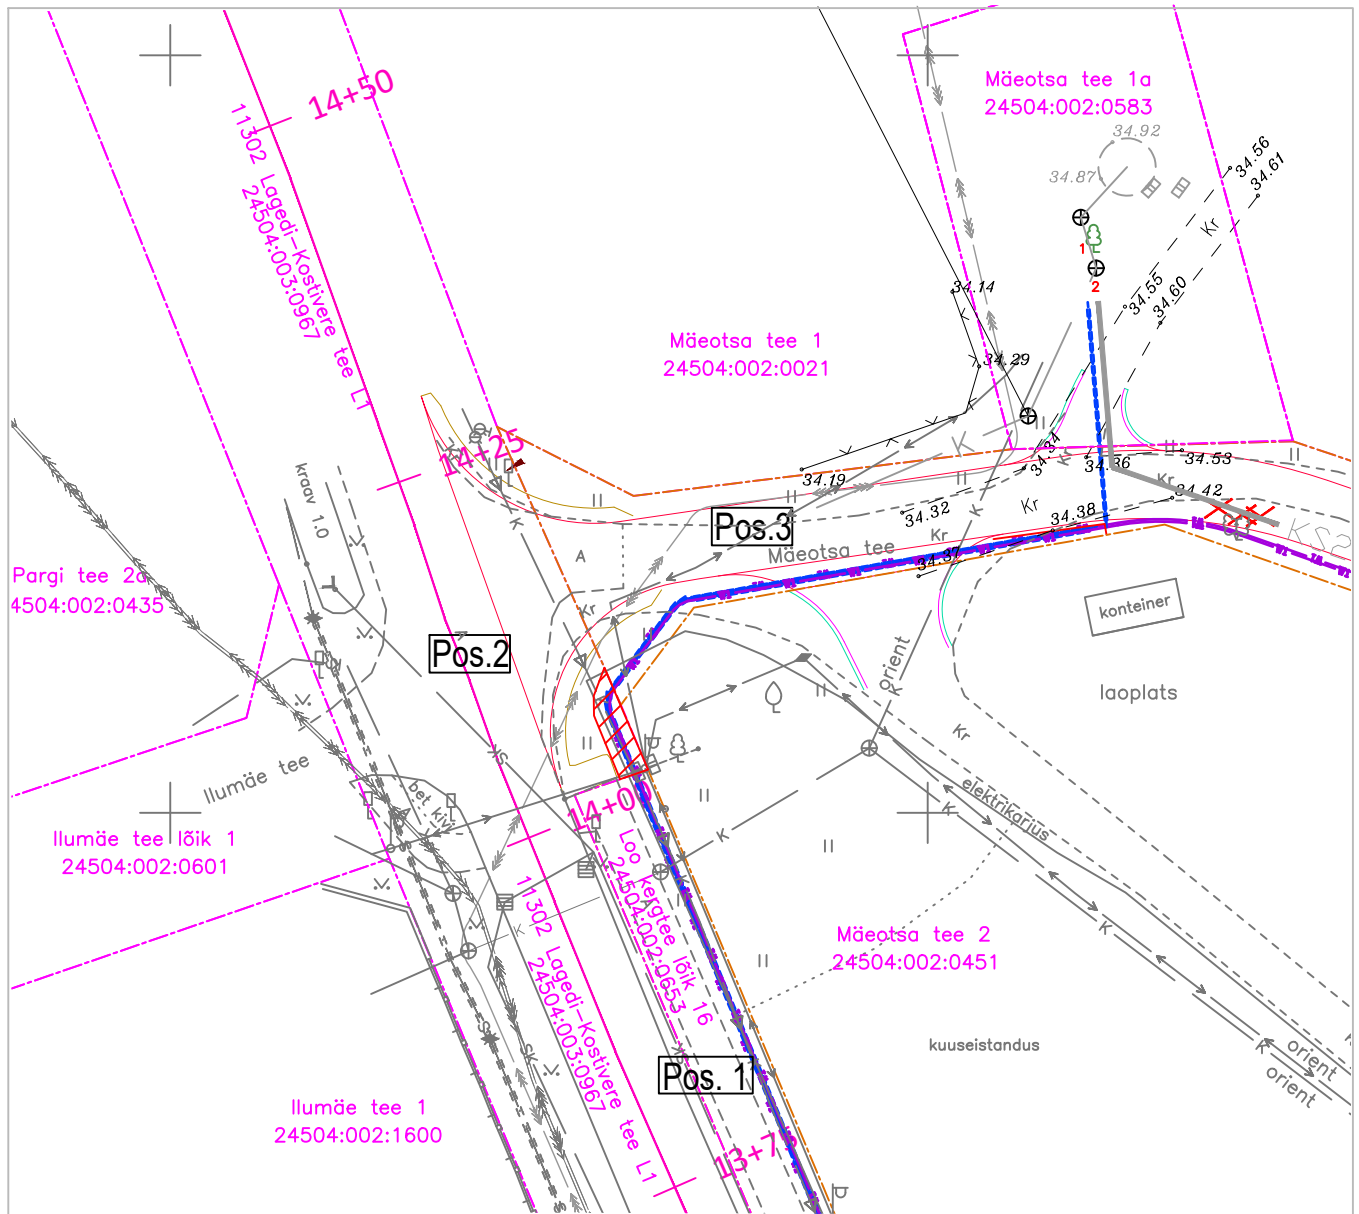

Isikliku kasutusõiguse seadmise plaan

IKÕ ala pos nr. (pilaanil)	Kinnistu registriosa nr.	Katastriüksuse tunnus, nimi ja sihtotstarve	Asukoht riigitee (nr. ja nimi) suhtes (algus ja lõpp km.)	IKÕ ala pindala ruutmeetrites m ²
Pos. 2	12290650	24504:003:0967 Lagedi-Kostivere tee L1, transpordimaa	11302 Lagedi-Kostivere kulgeline 14,02-14,09 km.	12m ²

IKÕ seadmise ala

Kinnistute piirid

Projekteeritav 0,4kV kaabel kaitsetorus

Projekteeritav Ø110mm reservtoru

Projekti nimi / aadress	Mäeotsa põik elektrivarustus ja välisvalgustus Loo alevik, Jõelähtme vald, Harjumaa		Töö nr. 140623
Koostaja Jaan kändmaa	Möötkava 1:500	Leht / formaat A4	Kuupäev 08.11.23